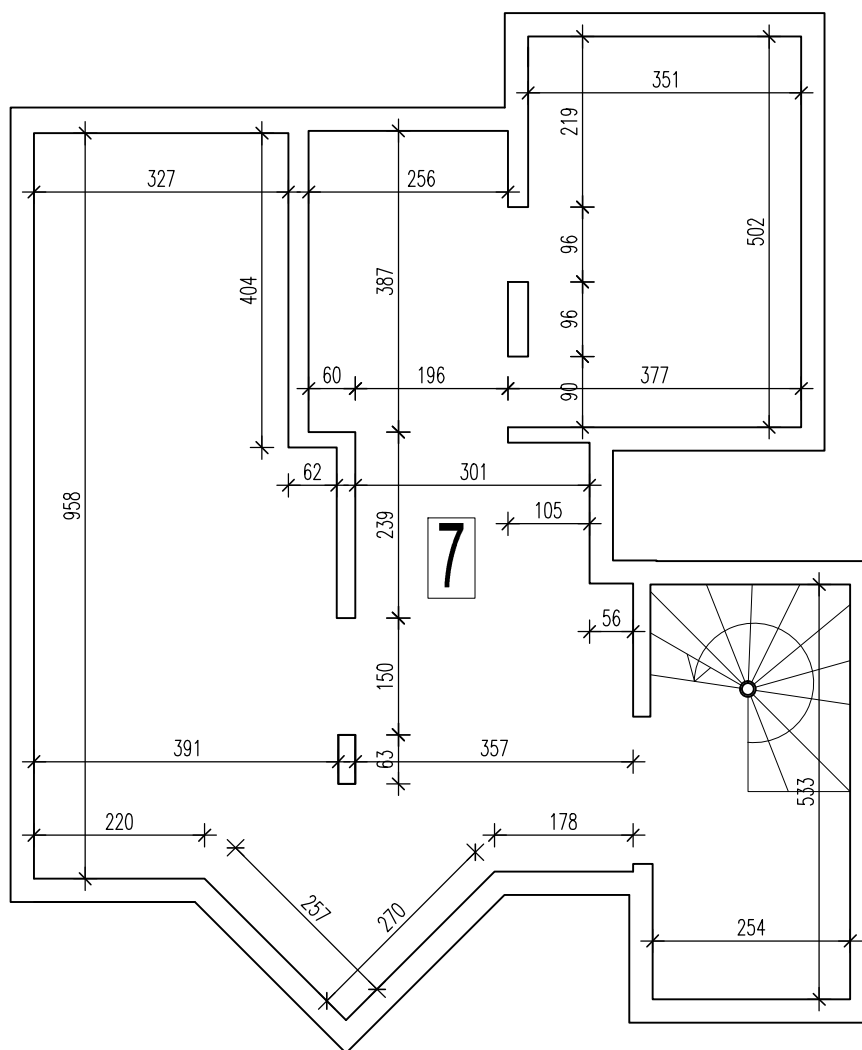

Lokal u Arčibalda Rajsa br. 11

OSNOVA PODRUMA

7-P=99.75m²

Ukupna neto površina podruma 99.75m²