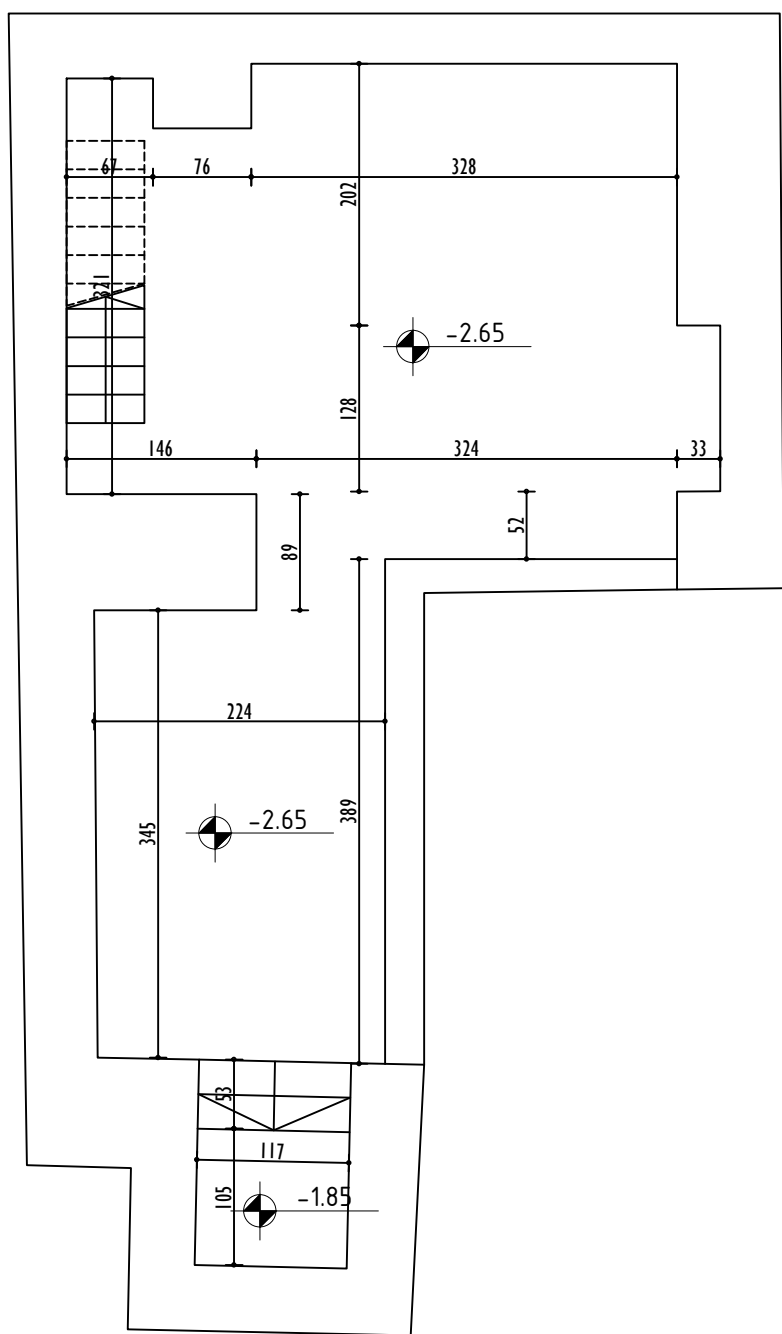

Lokal u Vasinoj br. 15
prizemlje...108,15m²

podrum...27,2m²

Ukupno neto=135,35m²