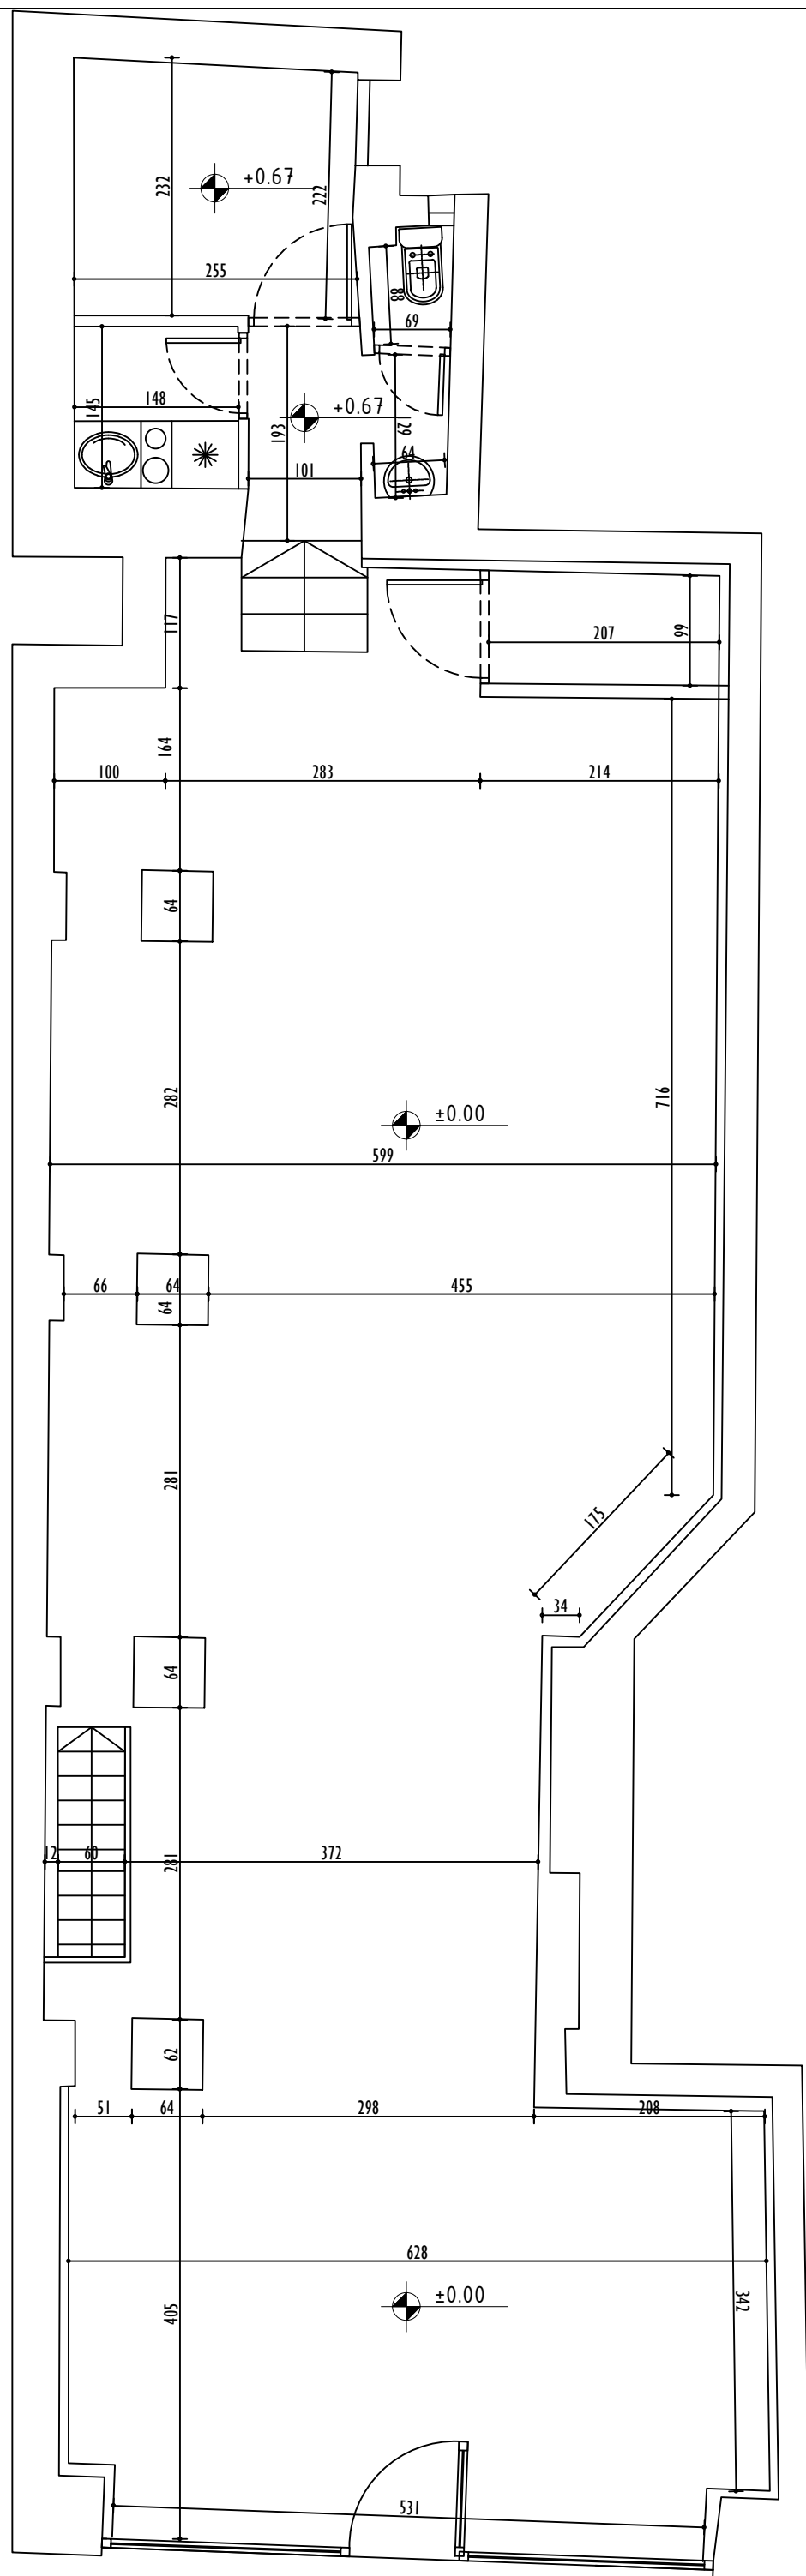

Lokal u Vasinoj br. 15
prizemlje...108,15m²

podrum...27,2m²

Ukupno neto=135,35m²