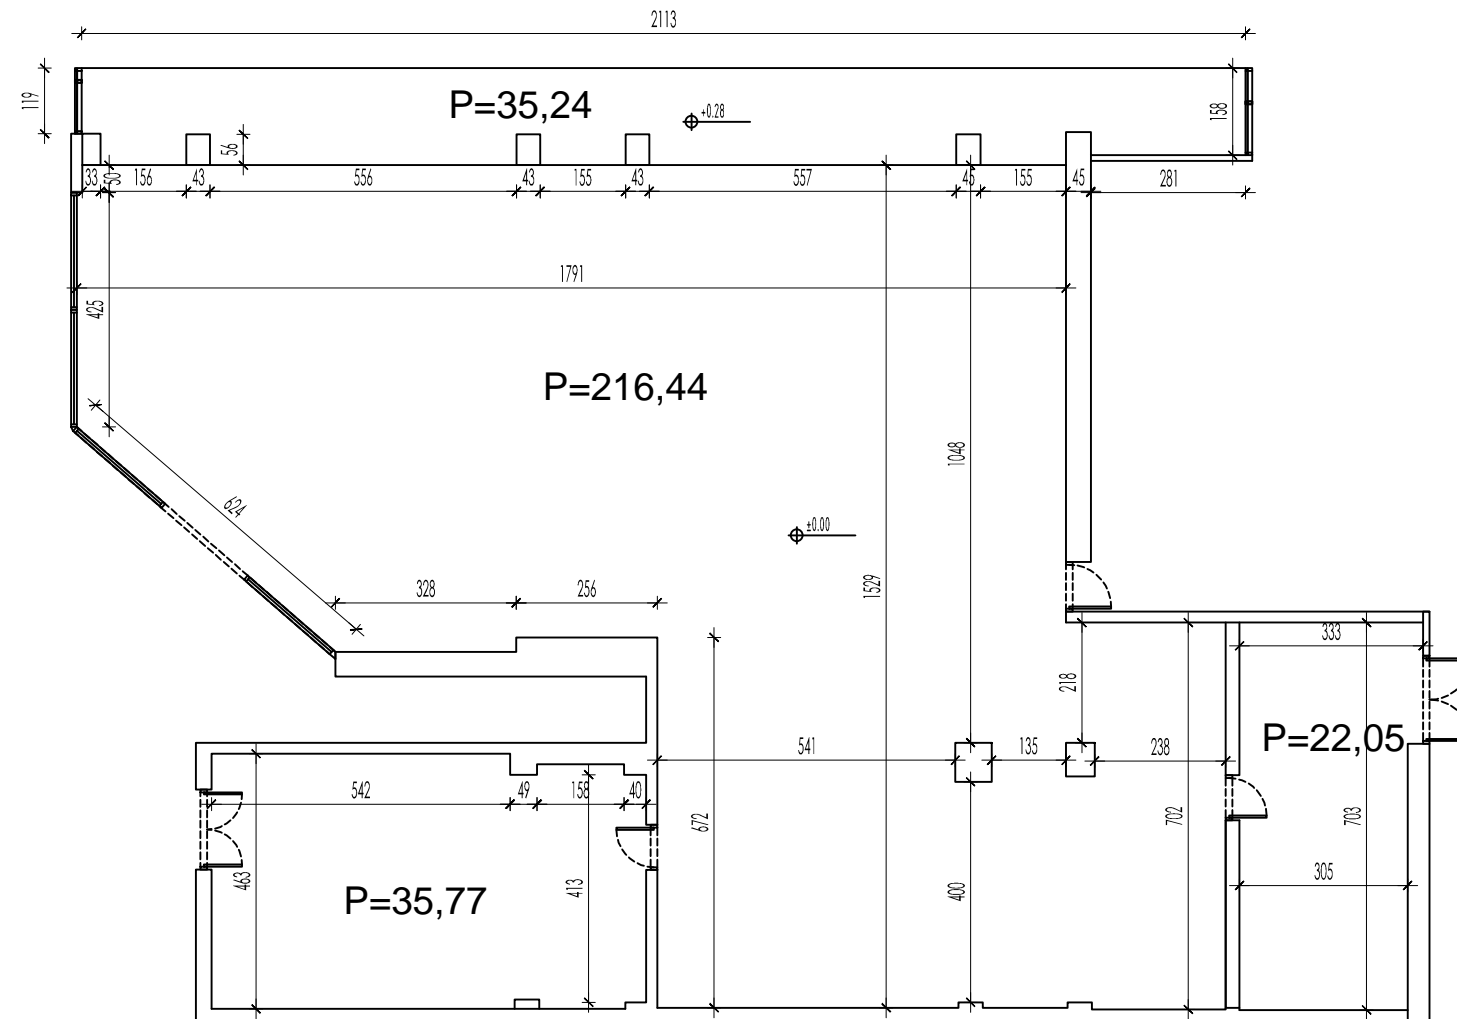

OSNOVA PRIZEMLJA.....R 1:200

Robna kuća Kragujevac

Ukupna neto površina: 309,5m²